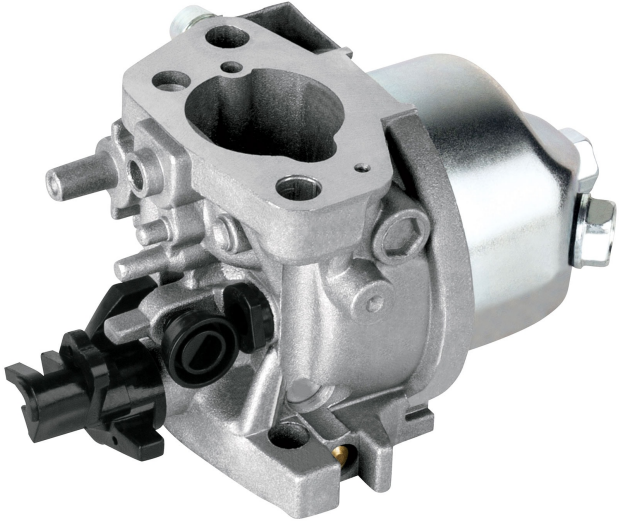

## CARBURADOR PARA PODADORA A GASOLINA P-622 Y P-520, TRUPER

CÓDIGO: **101907**

CLAVE: **CB-P-GRUPO1**

### CARACTERÍSTICAS

- Para podadoras a gasolina modelos P-622 y P-520 marca Truper®