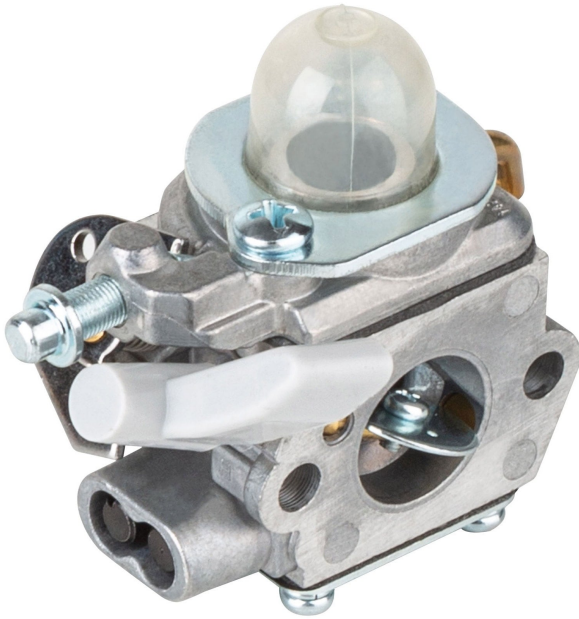

CARBURADOR PARA SOPLADORA A GASOLINA SOPLA-26, TRUPERCÓDIGO: **101935**CLAVE: **CB-SOPLA-26****CARACTERÍSTICAS**

- Cuerpo fabricado de aluminio
- Para sopladora a gasolina modelo SOPLA-26 marca Truper®

NORMA

- Garantizado contra defectos de fabricación o mano de obra. La garantía se puede hacer válida con cualquier distribuidor de TRUPER

ESPECIFICACIONES

Diámetro de entrada / salida	16 mm / 12.7 mm
Peso	120 g
Empaque individual	Caja
Master	36
Pallet	2592
Inner	6