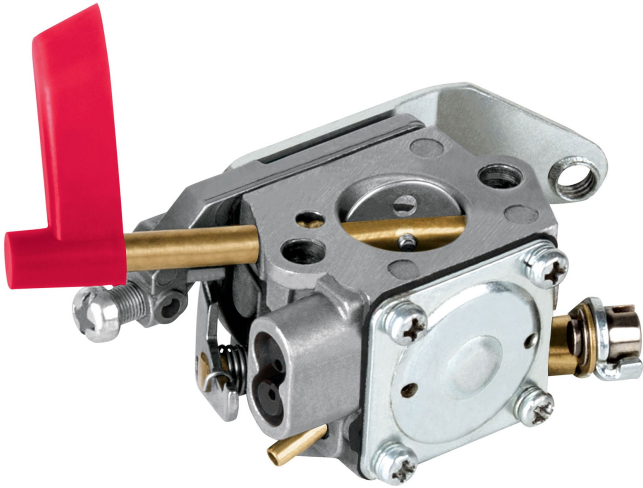

CARBURADOR PARA SOPLADORA A GASOLINA SOPLA-26T, TRUPERCÓDIGO: **101936**CLAVE: **CB-SOPLA-26T****CARACTERÍSTICAS**

- Cuerpo de aluminio
- Para sopladora a gasolina modelo SOPLA-26T marca Truper®

NORMA

- Garantizado contra defectos de fabricación o mano de obra. La garantía se puede hacer válida con cualquier distribuidor de TRUPER

ESPECIFICACIONES

Peso	127 g
Empaque individual	Caja
Master	36
Pallet	2160
Inner	6

PAÍS DE ORIGEN

Fabricado en China bajo las estrictas especificaciones de GRUPO TRUPER