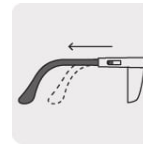

Patillas largas
ajustables

NORMA

- Cumple la norma: ANSI Z87.1-2010 (Certificado no disponible)

ESPECIFICACIONES

Empaque individual	Bolsa
Inner	6
Master	36
Pallet	2016

PAÍS DE ORIGEN

Fabricado en Taiwán bajo las estrictas especificaciones de GRUPO TRUPER