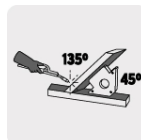

ESCUADRA MAGNÉTICA 5-1/2" PARA SOLDAR, CAPACIDAD 70 KG

CÓDIGO: **102862**

CLAVE: **ESM-5X**

CARACTERÍSTICAS

- 2X mayor capacidad de carga que las tradicionales Truper
- Ideal para mantener objetos en su lugar y así soldar, alinear, marcar, ensamblar, medir, montar e instalar
- Protector de nylon en el imán para mayor resistencia a las chispas

Trabajos a 45° y 135°

Trabajos a 90°

ESPECIFICACIONES

Capacidad de carga	70 kg (154 lb)
Altura	5 1/2" (14 cm)
Dimensiones (Largo x Ancho x Diámetro)	20 cm x 2.5 cm x 3.5 cm
Peso	1345 g
Empaque individual	Blistér
Inner	4
Master	16
Pallet	576