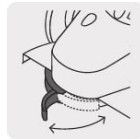

### CARACTERÍSTICAS

- Motor libre de carbones (brushless), no requiere mantenimiento y evita el desgaste prematuro
- Mango ajustable a 2 posiciones para mayor control
- Diseño delgado, compacto y ligero
- Interruptor con función de uso continuo
- Para esmerilar y cortar acero, ladrillos, azulejos y piedra
- Botón de bloqueo a eje para cambio de accesorios
- Guarda de ajuste rápido para mayor aprovechamiento de disco

Mango ajustable a 2 posiciones

Guarda de ajuste rápido