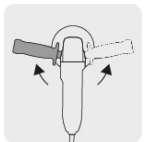

## ESMERILADORA 4-1/2", 20V, 1 BATERÍA 4AH, PRO

CÓDIGO: **102872**

CLAVE: **ESMI-20A**

### CARACTERÍSTICAS

- Motor libre de carbones (brushless), no requiere mantenimiento y evita el desgaste prematuro
- Mango ajustable a 2 posiciones para mayor control
- Diseño delgado, compacto y ligero
- Interruptor con función de uso continuo
- Para esmerilar y cortar acero, ladrillos, azulejos y piedra
- Botón de bloqueo a eje para cambio de accesorios
- Guarda de ajuste rápido para mayor aprovechamiento de disco

Mango ajustable a 2 posiciones

Guarda de ajuste rápido

### ESPECIFICACIONES

<b>Diámetro del disco</b>	4 1/2" (115 mm)
<b>Velocidad</b>	0 - 7,200 rpm
<b>Eje</b>	5/8 - 11
<b>Tiempo de carga</b>	2 horas 30 minutos
<b>Batería: Capacidad / Tensión</b>	4 Ah / 20 V
<b>Especificación de cargador</b>	127 V / 60 Hz / 55 W