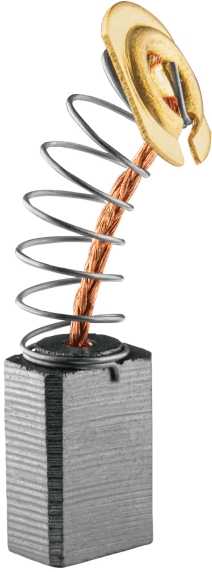

BOLSA CON 2 CARBONES DE REPUESTO PARA ROU-MA, TRUPER

CÓDIGO: **102879**

CLAVE: **CB-ROU-MA**

CARACTERÍSTICAS

- Para router modelo ROU-MA marca Truper®

ESPECIFICACIONES

Empaque individual

Caballote