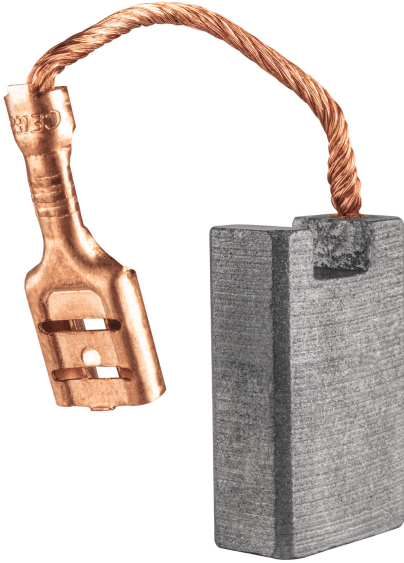

BOLSA CON 2 CARBONES DE REPUESTO PARA CB-SME-10B, TRUPER

CÓDIGO: **102884**

CLAVE: **CB-SME-10B**

CARACTERÍSTICAS

- Para sierra de mesa modelo SME-10B marca Truper®

NORMA

- Garantizado contra defectos de fabricación o mano de obra. La garantía se puede hacer válida con cualquier distribuidor de TRUPER

ESPECIFICACIONES

Empaque individual	Caballote
Inner	1
Master	96
Pallet	27648

PAÍS DE ORIGEN

Fabricado en China bajo las estrictas especificaciones de GRUPO TRUPER