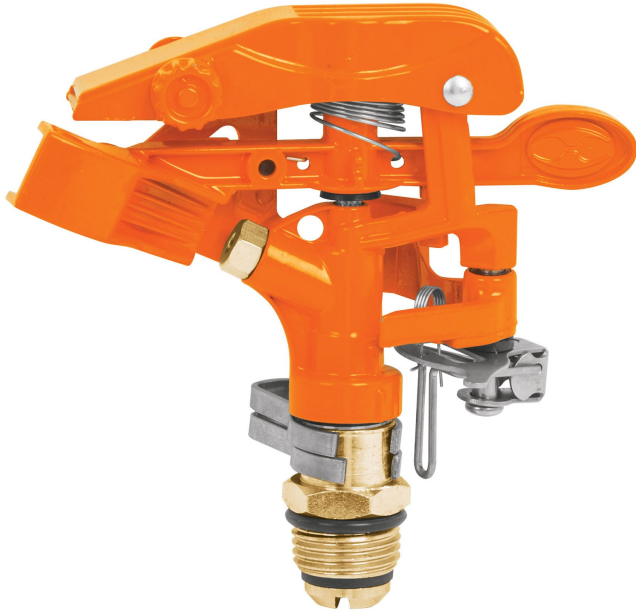

ASPERSOR METÁLICO, CABEZA SOLA, TRUPER

CÓDIGO: 10315

CLAVE: ASP

CARACTERÍSTICAS

- Cabeza de aspersor metálico de pulsaciones con clip de límite de riego

Área de riego

ESPECIFICACIONES

Presión de trabajo	15 a 50 PSI
Entrada de agua	3/4"
Conexión estaca - aspersor	1/2"
Estaca	Sin estaca
Vías	Sin vías
Empaque individual	Tarjeta plástica
Pallet	960
Inner	6
Master	48