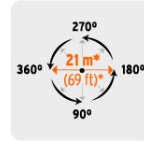

ASPERSOR METÁLICO, CABEZA SOLA, TRUPER

CÓDIGO: 10315

CLAVE: ASP

CARACTERÍSTICAS

- Cabeza de aspersor metálico de pulsaciones con clip de límite de riego

Área de riego

ESPECIFICACIONES

Presión de trabajo	15 a 50 PSI
Entrada de agua	3/4"
Conexión estaca - aspersor	1/2"
Estaca	Sin estaca
Vías	Sin vías
Empaque individual	Tarjeta plástica
Pallet	960
Inner	6
Master	48