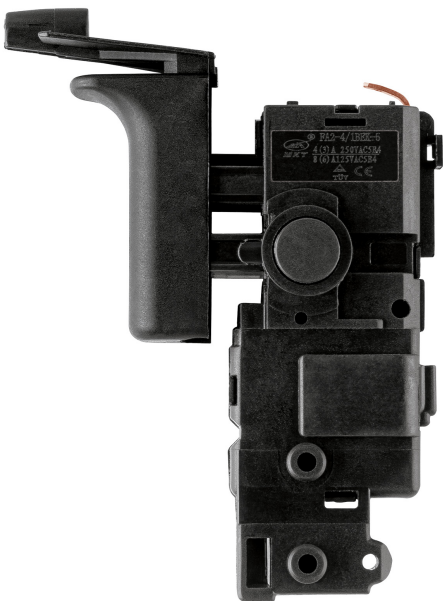

INTERRUPTOR DE REPUESTO PARA ROEL-30A, TRUPER

CÓDIGO: **103180** CLAVE: **INT-ROEL-30A**

CARACTERÍSTICAS

- Cuerpo de nylon
- Para rotomartillo SDS modelo ROEL-30A marca Truper®

NORMA

- Garantizado contra defectos de fabricación o mano de obra. La garantía se puede hacer válida con cualquier distribuidor de TRUPER

ESPECIFICACIONES

Empaque individual	Caballote
Inner	25
Master	500
Pallet	4000

PAÍS DE ORIGEN

Fabricado en China bajo las estrictas especificaciones de Truper