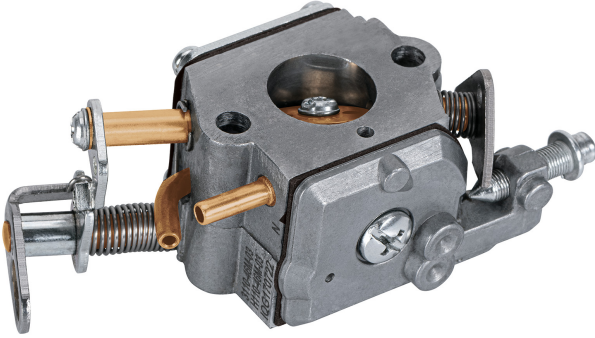

**CARBURADOR P/MOTOSIERRA A
GASOLINA MOT-3814/3816/3818, TRUPER**CÓDIGO: **103275**CLAVE: **CB-MOT-38****CARACTERÍSTICAS**

- Para motosierras modelos MOT-3814, MOT-3816 y MOT-3818 marca Truper®

NORMA

- Garantizado contra defectos de fabricación o mano de obra. La garantía se puede hacer válida con cualquier distribuidor de TRUPER

ESPECIFICACIONES

Empaque individual	Caja
Inner	6
Master	36
Pallet	2592

PAÍS DE ORIGEN

Fabricado en Vietnam bajo las estrictas especificaciones de Truper