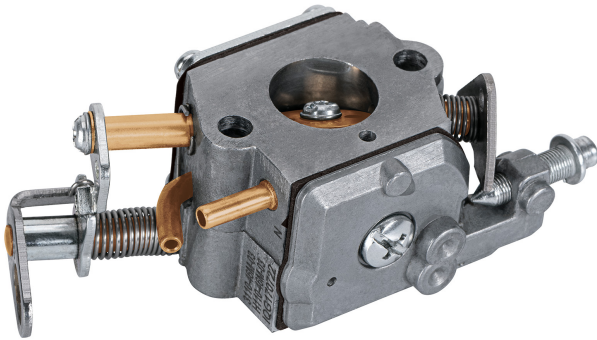

**CARBURADOR P/MOTOSIERRA A
GASOLINA MOT-3814/3816/3818, TRUPER**CÓDIGO: **103275**CLAVE: **CB-MOT-38****CARACTERÍSTICAS**

- Para motosierras modelos MOT-3814, MOT-3816 y MOT-3818 marca Truper®

NORMA

- Garantizado contra defectos de fabricación o mano de obra. La garantía se puede hacer válida con cualquier distribuidor de TRUPER

ESPECIFICACIONES

Empaque individual	Caja
Inner	6
Master	36
Pallet	2592

PAÍS DE ORIGEN

Fabricado en Vietnam bajo las estrictas especificaciones de GRUPO TRUPER