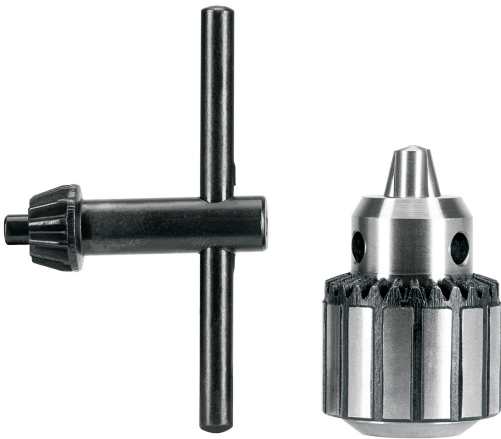

## BROQUERO USO RUDO 1/4" CON LLAVE, EXPERT

CÓDIGO: **103359**

CLAVE: **BRO-1/4X**

### CARACTERÍSTICAS

- Cuerpo estriado de acero para una firme sujeción de accesorios con mordazas y óptimo ajuste con llave para un mejor apriete
- Mayor vida útil por sus mordazas y llave de acero
- Funciona para la mayoría de los taladros y rotomartillos comerciales de 1/4"

### ESPECIFICACIONES

<b>Broquero</b>	1/4" (6.5 mm)
<b>Capacidad</b>	0.6 mm - 6 mm
<b>Tipo de cuerda</b>	24 UNF
<b>Peso</b>	135 g
<b>Empaque individual</b>	Blíster
<b>Inner</b>	2
<b>Master</b>	50
<b>Pallet</b>	2400