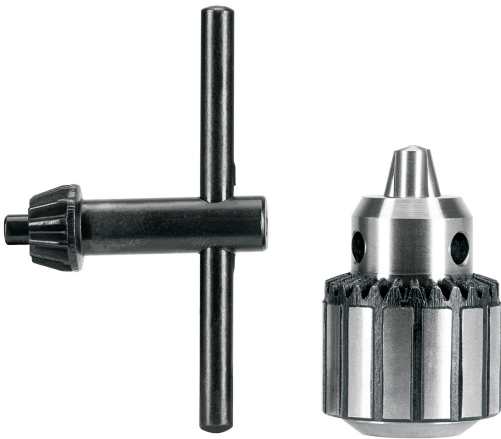

## BROQUERO USO RUDO 1/4" CON LLAVE, EXPERT

CÓDIGO: **103359**

CLAVE: **BRO-1/4X**

### CARACTERÍSTICAS

- Cuerpo estriado de acero para una firme sujeción de accesorios con mordazas y óptimo ajuste con llave para un mejor apriete
- Mayor vida útil por sus mordazas y llave de acero
- Funciona para la mayoría de los taladros y rotomartillos comerciales de 1/4"

### ESPECIFICACIONES

<b>Broquero</b>	1/4" (6.5 mm)
<b>Capacidad</b>	0.6 mm - 6 mm
<b>Tipo de cuerda</b>	24 UNF
<b>Peso</b>	135 g
<b>Empaque individual</b>	Blíster
<b>Inner</b>	2
<b>Master</b>	50