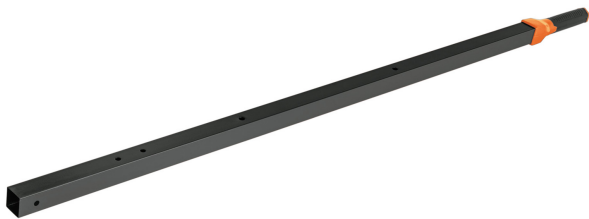

BASTIDOR DE ACERO 38X38 MM PARA CARRETILLA TP-7X

CÓDIGO: **103364**

CLAVE: **BAS-M-60X**

CARACTERÍSTICAS

- Acabado en pintura en polvo poliéster color negro
- Repuesto para carretilla modelo TP-7X marca Truper Expert®

NORMA

- Garantizado contra defectos de fabricación o mano de obra. La garantía se puede hacer válida con cualquier distribuidor de TRUPER

ESPECIFICACIONES

Color	Negro
Medida	60 x 60 mm
Inner	6
Pallet	144