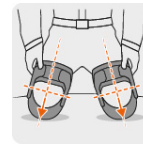

### CARACTERÍSTICAS

- Cubierta resistente de doble inyección
- Doble banda con fijación hook and loop para fácil ajuste
- Máxima estabilidad sin limitar el movimiento
- Brindan comodidad durante jornadas largas de trabajo
- Soporte de muslo con bisagra que mantiene la rodilla centrada
- Ideales para construcción

Soporte de muslo con bisagra

Ideal para construcción