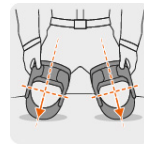

RODILLERAS DE ESTABILIZACIÓN CON SOPORTE PARA MUSLOS, EXPERT

CÓDIGO: **103372**

CLAVE: **ROD-600**

CARACTERÍSTICAS

- Cubierta resistente de doble inyección
- Doble banda con fijación hook and loop para fácil ajuste
- Máxima estabilidad sin limitar el movimiento
- Brindan comodidad durante jornadas largas de trabajo
- Soporte de muslo con bisagra que mantiene la rodilla centrada
- Ideales para construcción

Soporte de muslo con bisagra

Ideal para construcción

ESPECIFICACIONES

Empaque individual	Etiqueta
Inner	1
Master	6
Pallet	48

PAÍS DE ORIGEN

Fabricado en China bajo las estrictas especificaciones de Truper