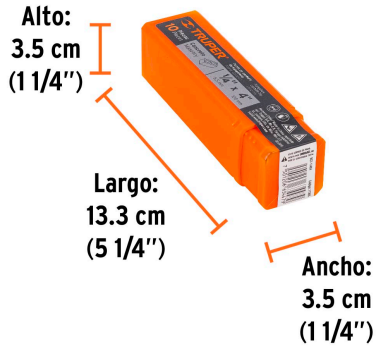

BROCA PARA CONCRETO DE 1/4 X 4", TRUPER

CÓDIGO: **11203**

CLAVE: **BCT-1/4X4**

EMPAQUE INNER

Contiene: **20 piezas**

Peso: **0.35 kg (0.77 lb)**

CARACTERÍSTICAS

- Cuerpo de acero al cromo que ofrece mayor resistencia al calentamiento
- Punta de carburo de tungsteno
- Zanco P3 antiderrapante
- Para rotomartillos (compatible con la mayoría de broqueros de mordaza)

ESPECIFICACIONES

Diámetro	1/4"
Zanco P3	7/32"
Largo total	4"
Empaque individual	Caja telescópica plástica
Inner	20
Master	100
Pallet	32000

PAÍS DE ORIGEN

Fabricado en China bajo las estrictas especificaciones de Truper

DATOS DE EMPAQUE (MEDIDAS Y PESOS APROXIMADOS)

Inner	Medidas: Alto: 3.5 cm (1 1/4") Ancho: 3.5 cm (1 1/4") Largo: 13.3 cm (5 1/4") Peso: 0.35 kg (0.77 lb)
Master	Medidas: Alto: 4 cm (1 1/2") Ancho: 14 cm (5 1/2") Largo: 18.5 cm (7 1/4") Peso: 1.8 kg (3.97 lb)