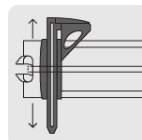

CORTADOR AZULEJO 47" (120 CM) GRAN FORMATO MALETÍN, EXPERT

CÓDIGO: **11775**

CLAVE: **CAZ-120X**

CARACTERÍSTICAS

- Cuchillas de carburo de tungsteno con balero, 22 mm
- Cuchillas con recubrimiento de titanio, 3X más resistente al desgaste
- Monoguía de acero sólido de alta resistencia a la flexión
- Seguro de bloqueo integrado en el rompedor que evita el movimiento y la obstrucción de la visibilidad durante el rayado de azulejos
- Corredera con sistema de baleros para un corte más suave
- Base ligera de aluminio con almohadillas antiderrapantes
- Para uso rudo, ideal para cortar cerámica y porcelanato
- Maletín de poliéster reforzado con PVC, puede utilizarse en forma de mochila para mayor protección y fácil transporte

GARANTÍA • WARRANTY
10
YEAR • AÑOS

Escuadra graduada para cortes a 45°

Soportes laterales para mejor apoyo

Cuchillas con balero y recubrimiento de titanio

ESPECIFICACIONES

Largo	143 cm
Longitud máxima de corte	47" (120 cm)
Capacidad de corte	5 - 14 mm espesor
Posiciones de ajuste	90° a 135°
Peso	10.4 kg
Empaque individual	Maletín