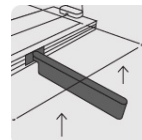

CORTADOR AZULEJO 47" (120 CM) GRAN FORMATO MALETÍN, EXPERT

CÓDIGO: **11775**

CLAVE: **CAZ-120X**

CARACTERÍSTICAS

- Cuchillas de carburo de tungsteno con balero, 22 mm
- Cuchillas con recubrimiento de titanio, 3X más resistente al desgaste
- Monoguía de acero sólido de alta resistencia a la flexión
- Seguro de bloqueo integrado en el rompedor que evita el movimiento y la obstrucción de la visibilidad durante el rayado de azulejos
- Corredera con sistema de baleros para un corte más suave
- Base ligera de aluminio con almohadillas antiderrapantes
- Para uso rudo, ideal para cortar cerámica y porcelanato
- Maletín de poliéster reforzado con PVC, puede utilizarse en forma de mochila para mayor protección y fácil transporte

GARANTÍA • WARRANTY
10
YEAR • AÑOS

Escuadra graduada para cortes a 45°

Soportes laterales para mejor apoyo

Cuchillas con balero y recubrimiento de titanio

ESPECIFICACIONES

Largo	143 cm
Longitud máxima de corte	47" (120 cm)
Capacidad de corte	5 - 14 mm espesor
Posiciones de ajuste	90° a 135°
Peso	10.4 kg
Empaque individual	Maletín