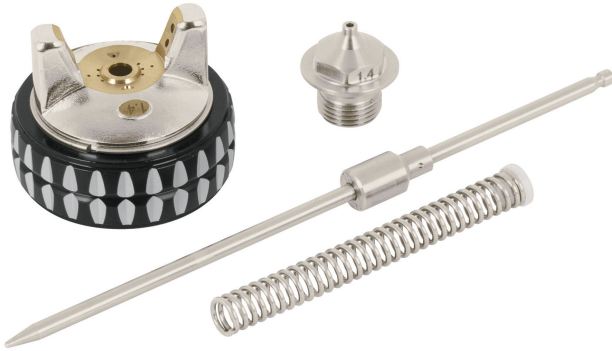

## REPUESTOS DE PISTOLAS PARA PINTAR, PIPI-420X, TRUPER

CÓDIGO: **11789**

CLAVE: **RE-PIPI-420X**

### CARACTERÍSTICAS

- Para pistola Serie 400, de gravedad modelo PIPÍ-420X marca Truper®

### ESPECIFICACIONES

<b>Empaque individual</b>	Caja
<b>Master</b>	36
<b>Pallet</b>	2592
<b>Inner</b>	6

### INCLUYE

**1 Boquilla de latón**

**1 Tobera**

**1 Aguja de fluido**

**1 Resorte**