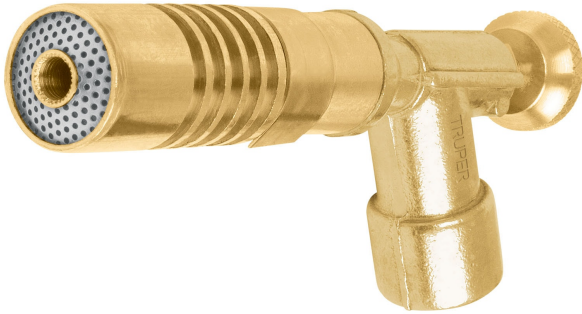

## BOQUILLA PARA LATA DE GAS CON VÁLVULA ROSCADA, TRUPER

CÓDIGO: 11925

CLAVE: MECH-R

### CARACTERÍSTICAS

- Fabricada de latón
- Ajuste preciso de flama
- Encendido manual
- Difusor de calor para direccionar la flama y calentar más rápido el área de trabajo

Roscada

### ESPECIFICACIONES

Largo	120 mm
Empaque individual	Blíster
Pallet	1728
Inner	6
Master	36