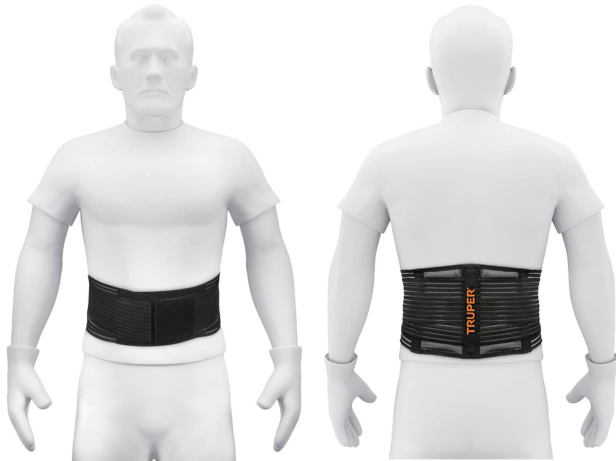

FAJA LUMBAR TIPO CINTURÓN DE MALLA TRANSPIRABLE, M, TRUPER

CÓDIGO: 11961

CLAVE: FAJA-MC

CARACTERÍSTICAS

- Fabricada de poliéster y elastano
- Cinturón de soporte abdominal con fijación hook and loop
- Flexible para mayor comodidad
- 3 Varillas para soporte lumbar
- Ideal para mover o cargar objetos pesados
- Previene ciertas deformidades corporales

Malla elástica
transpirable
para mayor
frescura y
confort

ESPECIFICACIONES

Talla	Mediana (M)
Empaque individual	Blíster
Pallet	288
Inner	2
Master	16

PAÍS DE ORIGEN

Fabricado en China bajo las estrictas especificaciones de Truper