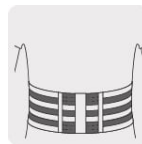

FAJA LUMBAR TIPO CINTURÓN DE MALLA TRANSPIRABLE, M, TRUPER

CÓDIGO: 11961

CLAVE: FAJA-MC

CARACTERÍSTICAS

- Fabricada de poliéster y elastano
- Cinturón de soporte abdominal con fijación hook and loop
- Flexible para mayor comodidad
- 3 Varillas para soporte lumbar
- Ideal para mover o cargar objetos pesados
- Previene ciertas deformidades corporales

Malla elástica
transpirable
para mayor
frescura y
confort

ESPECIFICACIONES

Talla	Mediana (M)
Empaque individual	Blíster
Pallet	288
Inner	2
Master	16

PAÍS DE ORIGEN

Fabricado en China bajo las estrictas especificaciones de Truper