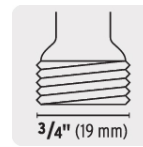

LLAVE DE NARIZ PARA JARDÍN, 1/2" EN BLÍSTER, TRUPER

CÓDIGO: **13147**

CLAVE: **LLJ-140B**

CARACTERÍSTICAS

- Fabricada de latón para máxima duración
- Maneral metálico
- Cierre de compresión
- Para jardín y tomas de agua

Entrada

Salida

ESPECIFICACIONES

Presión máxima	6 kgf/cm ²
Conexión de entrada	1/2" - 14 NPT
Conexión de salida	3/4" - 11.5 NH (3 hilos)
Peso	140 g
Empaque individual	Blister
Inner	6
Master	60
Pallet	2880