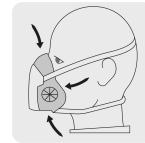

## CARACTERÍSTICAS

- Válvula de exhalación que facilita la respiración, reduce calor, humedad y empañamiento
- Interior suave para mayor comodidad
- Bandas elásticas ajustables
- Reutilizable
- Altos niveles de protección durante períodos prolongados
- Permite el uso de lentes, goggles y caretas
- Compatible con filtros y cartuchos Truper Expert
- Conexión tipo rosca
- Sin cartuchos