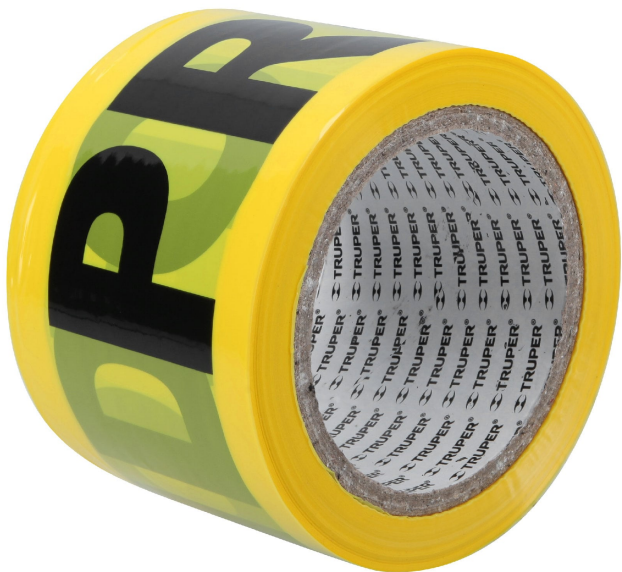

**ROLLO DE 100 M DE CINTA  
DELIMITADORA "PROHIBIDO", TRUPER**CÓDIGO: **13995**CLAVE: **CIDE-103****CARACTERÍSTICAS**

- Cinta de polietileno
- Alta resistencia a la fricción
- Elongación de 400% antes de romperse
- Ideal para delimitar áreas y restringir el paso

Protección UV

Elongación

**NORMA**

- Garantizado contra defectos de fabricación o mano de obra. La garantía se puede hacer válida con cualquier distribuidor de TRUPER

**ESPECIFICACIONES**

<b>Color</b>	Amarillo
<b>Largo</b>	100 m (328 ft)
<b>Ancho</b>	75 mm (3")
<b>Espesor</b>	0.04 mm
<b>Empaque individual</b>	Termoencogible
<b>Pallet</b>	1152
<b>Inner</b>	6
<b>Master</b>	48