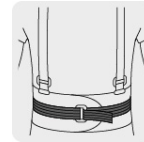

**FAJA LUMBAR CON TERCER CINTURÓN,
TALLA M, TRUPER**CÓDIGO: **14216**CLAVE: **FAJA-MX****CARACTERÍSTICAS**

- Fabricada de poliéster y elastano
- Faja de fijación hook and loop con cinturón ajustable para mayor soporte
- Flexible para mayor comodidad
- 4 Varillas para soporte lumbar y tirantes ajustables
- Ideal para mover o cargar objetos pesados
- Previene ciertas deformidades corporales

Cinturón de refuerzo central

ESPECIFICACIONES

Talla	Mediana (M)
Empaque individual	Blíster
Inner	2
Master	16
Pallet	288

PAÍS DE ORIGEN**Fabricado en China bajo las estrictas especificaciones de GRUPO TRUPER****DATOS DE EMPAQUE (MEDIDAS Y PESOS APROXIMADOS)**

Master

Medidas: Alto: 35.5 cm (14") Ancho: 34.5 cm (13 1/2")
Largo: 54.2 cm (21 1/4") **Peso:** 7.6 kg (16.76 lb)