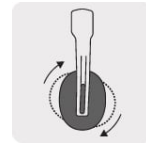

## OREJERA AJUSTABLE, TRUPER

CÓDIGO: 14257

CLAVE: OAJ

### CARACTERÍSTICAS

- Rango de reducción de ruido: 18 dB (NRR)
- Almohadillas para mayor confort
- Ligera
- Altura ajustable
- Ajuste giratorio de 360°

Ajuste giratorio