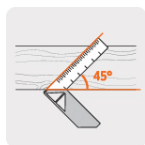

## ESCUADRA 8" PARA CARPINTERO CON MANGO 100% DE ALUMINIO

CÓDIGO: **14372**

CLAVE: **EC-8**

### CARACTERÍSTICAS

- Regla en acero inoxidable y mango 100% aluminio
- Graduación por ambos lados (sistema métrico y standard) en bajo relieve con tinta negra para mejor visibilidad
- Graduación inversa a partir del borde del mango

### ESPECIFICACIONES

<b>Espesor de regla</b>	0.9 mm
<b>Largo</b>	8" (20 cm)
<b>Alto</b>	15.4 cm
<b>Peso</b>	170 g
<b>Empaque individual</b>	Granel
<b>Inner</b>	6
<b>Master</b>	36
<b>Pallet</b>	1944