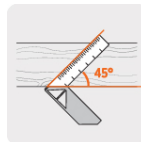

ESCUADRA 8" PARA CARPINTERO CON MANGO 100% DE ALUMINIO

CÓDIGO: **14372**

CLAVE: **EC-8**

CARACTERÍSTICAS

- Regla en acero inoxidable y mango 100% aluminio
- Graduación por ambos lados (sistema métrico y standard) en bajo relieve con tinta negra para mejor visibilidad
- Graduación inversa a partir del borde del mango

NORMA

- Excede la norma Especific. Federal: GGG-S-656c / NMX-CH-019-1991

ESPECIFICACIONES

Espesor de regla	1.2 mm
Largo	8" (20 cm)
Alto	15.4 cm
Peso	170 g
Empaque individual	Granel
Inner	6
Master	36
Pallet	1944