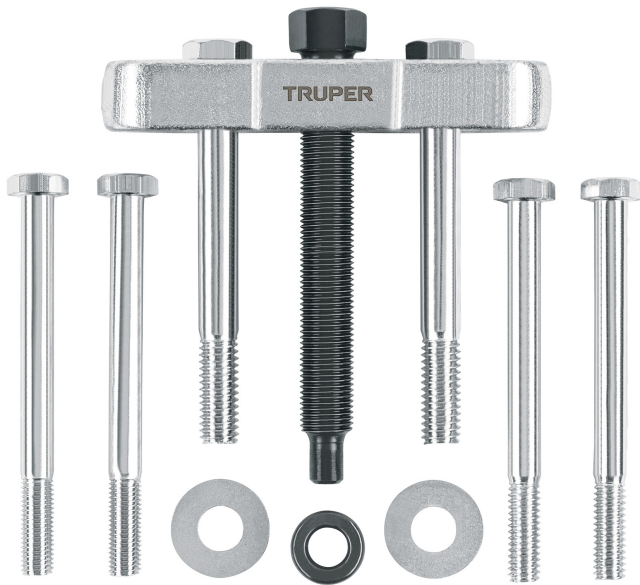

EXTRACTOR DE VOLANTES, 11 PIEZAS, TRUPER

CÓDIGO: 14508

CLAVE: EXT-10

CARACTERÍSTICAS

- Cuerpo de acero al carbono
- Tornillo forzador de acero al cromo
- Punta giratoria flotante que no daña el eje
- Ideal para extraer los volantes de la mayoría de las marcas de vehículos

ESPECIFICACIONES

Apertura máxima	76 mm
Alcance máximo	32 mm
Medida de la cabeza del tornillo	5/8"
Peso	930 g
Empaque individual	Blíster
Inner	3
Master	24
Pallet	792

PAÍS DE ORIGEN

Fabricado en China bajo las estrictas especificaciones de GRUPO TRUPER

INCLUYE

1 Extractor

1 Tornillo forzador

6 Tornillos extractores

1 Punta giratoria recta

2 Rondanas planas