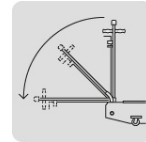

GATO HIDRÁULICO DE PATÍN 5T PROFESIONAL, ELEV RÁPIDA, TRUPER

CÓDIGO: 14957

CLAVE: GAPRO-5

CARACTERÍSTICAS

- Trabajo extra pesado
- Cuerpo de acero
- Pedal de elevación rápida
- Ruedas giratorias para fácil manejo
- Válvula de seguridad que evita la sobrecarga
- Bombeo de aproximación con pedal y bombeo de carga con palanca

Maneral de 3 posiciones

ESPECIFICACIONES

| | |
|---------------------------|---------------------------------|
| Movimientos | 40 (Nota: calculados sin carga) |
| Capacidad de carga | 5 t |
| Altura máxima | 56 cm (22") |
| Altura mínima | 15 cm (6") |
| Largo del gato | 134 cm (53") |
| Peso neto | 87 kg (191 lb) |
| Empaque individual | Caja |
| Inner | 1 |
| Pallet | 6 |