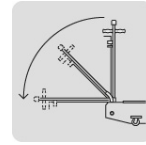

GATO HIDRÁULICO DE PATÍN 5T PROFESIONAL, ELEV RÁPIDA, TRUPER

CÓDIGO: 14957

CLAVE: GAPRO-5

CARACTERÍSTICAS

- Trabajo extra pesado
- Cuerpo de acero
- Pedal de elevación rápida
- Ruedas giratorias para fácil manejo
- Válvula de seguridad que evita la sobrecarga
- Bombeo de aproximación con pedal y bombeo de carga con palanca

Maneral de 3 posiciones

ESPECIFICACIONES

Movimientos	40 (Nota: calculados sin carga)
Capacidad de carga	5 t
Altura máxima	56 cm (22")
Altura mínima	15 cm (6")
Largo del gato	134 cm (53")
Peso neto	87 kg (191 lb)
Empaque individual	Caja
Inner	1
Pallet	6