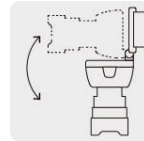

LINTERNA DE CABEZA, 160 LÚMENES, 1 LED

CÓDIGO: 15004

CLAVE: LI-CA-160

CARACTERÍSTICAS

- Cuerpo fabricado de ABS, cabeza de aluminio y banda elástica ajustable
- Tecnología KLINLITE, lente convexo con lupa que brinda un haz de luz ajustable y limpio
- 3 modos de iluminación: alto, bajo e intermitente
- Con cabeza ajustable de 0° a 90°
- Utiliza 3 pilas tipo AAA (no incluidas)

Haz limpio

Ciclismo

Campismo

Excursionismo

Haz de luz ajustable

Ajustable a 0 - 90

ESPECIFICACIONES

Intensidad luminosidad	160 lm
Duración Alta / Baja	3 / 6 h
Distancia de iluminación	260 m
Empaque individual	Blíster