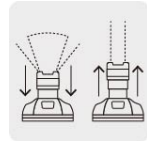

LINTERNA DE CABEZA, 160 LÚMENES, 1 LED

CÓDIGO: 15004

CLAVE: LI-CA-160

CARACTERÍSTICAS

- Cuerpo fabricado de ABS, cabeza de aluminio y banda elástica ajustable
- Tecnología KLINLITE, lente convexo con lupa que brinda un haz de luz ajustable y limpio
- 3 modos de iluminación: alto, bajo e intermitente
- Con cabeza ajustable de 0° a 90°
- Utiliza 3 pilas tipo AAA (no incluidas)

Haz limpio

Ciclismo

Campismo

Excursionismo

Haz de luz ajustable

Ajustable a 0 - 90

ESPECIFICACIONES

Intensidad luminosidad	160 lm
Duración Alta / Baja	3 / 6 h
Distancia de iluminación	260 m
Empaque individual	Blíster