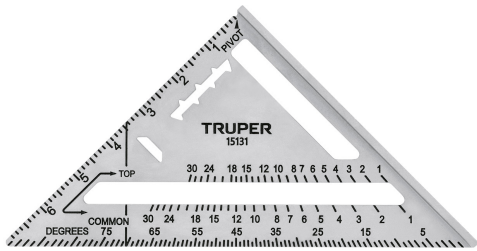

ESCUADRA 7" DE ALUMINIO PARA MUROS DE YESO, TRUPER

CÓDIGO: **15131**

CLAVE: **ET-7A**

CARACTERÍSTICAS

- Cuerpo ligero de aluminio
- Graduación estampada en bajo relieve y con tinta negra para mejor visibilidad (sistema métrico y standard)
- Esquinas redondeadas para mayor seguridad
- Tabla de conversiones

NORMA

- Garantizado contra defectos de fabricación o mano de obra. La garantía se puede hacer válida con cualquier distribuidor de TRUPER

ESPECIFICACIONES

Espesor	5 mm
Largo	7" (18 cm)
Base	25.9 cm
Peso	207 g
Inner	3
Master	12
Pallet	2100

PAÍS DE ORIGEN

Fabricado en China bajo las estrictas especificaciones de GRUPO TRUPER

DATOS DE EMPAQUE (MEDIDAS Y PESOS APROXIMADOS)

Empaque Individual

Medidas: Alto: 18.5 cm (7 1/4") Ancho: 2 cm (3/4") Largo: 18.4 cm (7 1/4") **Peso:** 0.17 kg (0.37 lb)

Inner

Medidas: Alto: 20 cm (7 3/4") Ancho: 3.5 cm (1 1/4")
Largo: 20.2 cm (8") **Peso:** 0.59 kg (1.30 lb)

Master

Medidas: Alto: 16 cm (6 1/4") Ancho: 22.5 cm (8 3/4")
Largo: 22 cm (8 3/4") **Peso:** 2.54 kg (5.60 lb)