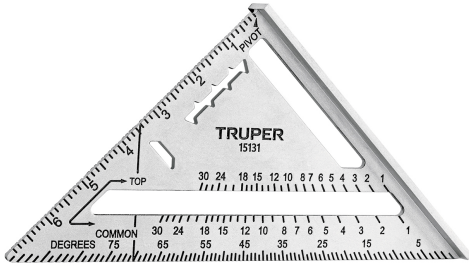

ESCUADRA 7" DE ALUMINIO PARA MUROS DE YESO, TRUPER

CÓDIGO: **15131**

CLAVE: **ET-7A**

CARACTERÍSTICAS

- Cuerpo ligero de aluminio
- Graduación estampada en bajo relieve y con tinta negra para mejor visibilidad (sistema métrico y standard)
- Esquinas redondeadas para mayor seguridad

NORMA

- Garantizado contra defectos de fabricación o mano de obra. La garantía se puede hacer válida con cualquier distribuidor de TRUPER

ESPECIFICACIONES

Espesor	5 mm
Largo	7" (18 cm)
Base	25.9 cm
Inner	3
Master	12
Pallet	2100

PAÍS DE ORIGEN

Fabricado en China bajo las estrictas especificaciones de GRUPO TRUPER

DATOS DE EMPAQUE (MEDIDAS Y PESOS APROXIMADOS)

Empaque Individual	Medidas: Alto: 18.5 cm (7 1/4") Ancho: 2 cm (3/4") Largo: 18.4 cm (7 1/4") Peso: 0.17 kg (0.37 lb)
Inner	Medidas: Alto: 20 cm (7 3/4") Ancho: 3.5 cm (1 1/4") Largo: 20.2 cm (8") Peso: 0.59 kg (1.30 lb)

Master

Medidas: Alto: 16 cm (6 1/4") Ancho: 22.5 cm (8 3/4")
Largo: 22 cm (8 3/4") **Peso:** 2.54 kg (5.60 lb)