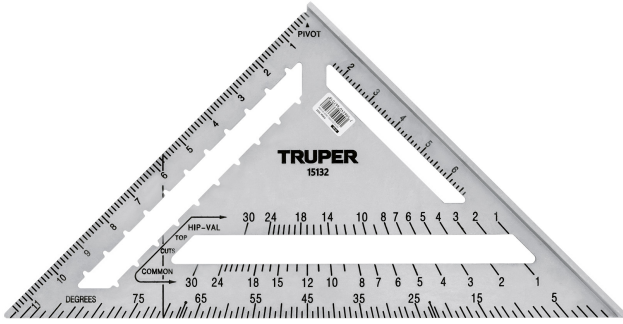

## ESCUADRA 12" DE ALUMINIO PARA MUROS DE YESO, TRUPER

CÓDIGO: **15132**

CLAVE: **ET-12A**

### CARACTERÍSTICAS

- Cuerpo ligero de aluminio
- Graduación estampada en bajo relieve y con tinta negra para mejor visibilidad (sistema métrico y standard)
- Esquinas redondeadas para mayor seguridad
- Tabla de conversiones

### ESPECIFICACIONES

<b>Espesor</b>	5 mm
<b>Largo</b>	12" (30 cm)
<b>Base</b>	43 cm
<b>Peso</b>	553 g
<b>Inner</b>	2
<b>Master</b>	12
<b>Pallet</b>	432

**Master**

**Medidas:** Alto: 24.3 cm (9 1/2") Ancho: 34.5 cm (13 1/2")  
Largo: 34.5 cm (13 1/2") **Peso:** 6.84 kg (15.08 lb)