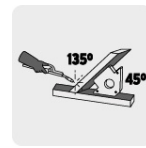

## ESCUADRA MAGNÉTICA 4" PARA SOLDAR, CAPACIDAD 22 KG, TRUPER

CÓDIGO: **15407**

CLAVE: **ESM-4**

### CARACTERÍSTICAS

- Ideal para mantener objetos en su lugar para soldar, alinear, marcar, ensamblar, medir, montar e instalar
- Protector de nylon en el imán para mayor resistencia a las chispas

Trabajos a 90°

### ESPECIFICACIONES

<b>Capacidad de carga</b>	22 kg (50 lb)
<b>Medida</b>	4" (10 cm)
<b>Dimensiones (Largo x Ancho x Diámetro)</b>	15 cm x 2 cm x 3 cm
<b>Peso</b>	590 g
<b>Empaque individual</b>	Blíster
<b>Pallet</b>	1152
<b>Inner</b>	4
<b>Master</b>	32