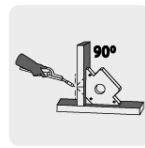

## ESCUADRA MAGNÉTICA 4" PARA SOLDAR, CAPACIDAD 22 KG, TRUPER

CÓDIGO: **15407**

CLAVE: **ESM-4**

### CARACTERÍSTICAS

- Ideal para mantener objetos en su lugar para soldar, alinear, marcar, ensamblar, medir, montar e instalar
- Protector de nylon en el imán para mayor resistencia a las chispas

Trabajos a 90°

### ESPECIFICACIONES

<b>Capacidad de carga</b>	22 kg (50 lb)
<b>Medida</b>	4" (10 cm)
<b>Dimensiones (Largo x Ancho x Diámetro)</b>	15 cm x 2 cm x 3 cm
<b>Peso</b>	590 g
<b>Empaque individual</b>	Blíster
<b>Pallet</b>	1152
<b>Inner</b>	4
<b>Master</b>	32