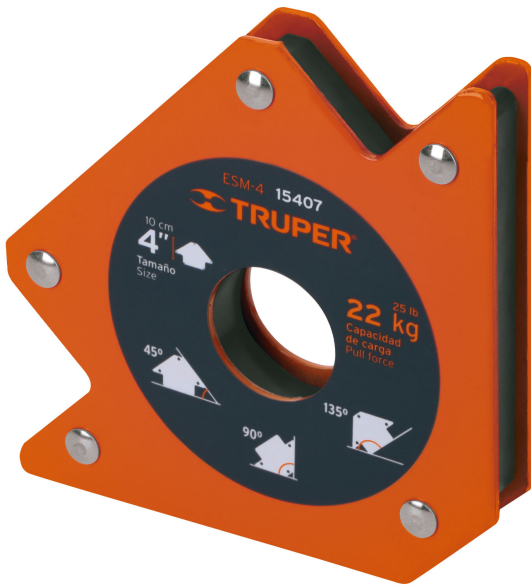

## ESCUADRA MAGNÉTICA 4" PARA SOLDAR, CAPACIDAD 22 KG, TRUPER

CÓDIGO: **15407**

CLAVE: **ESM-4**

### CARACTERÍSTICAS

- Ideal para mantener objetos en su lugar para soldar, alinear, marcar, ensamblar, medir, montar e instalar
- Protector de nylon en el imán para mayor resistencia a las chispas

Trabajos a 90°