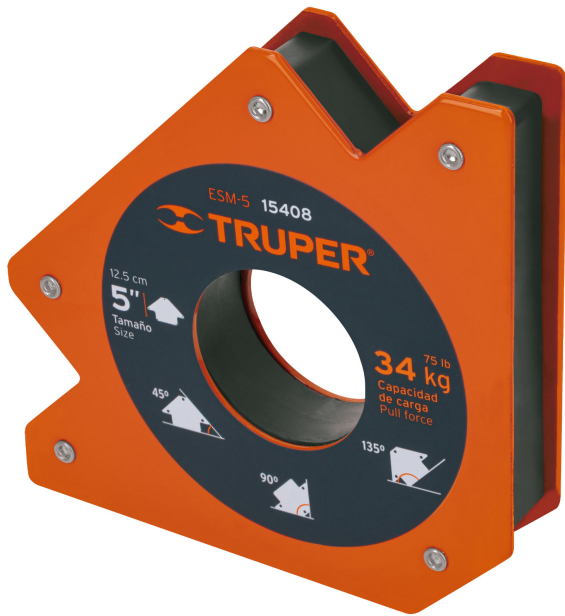

ESCUADRA MAGNÉTICA 5" PARA SOLDAR, CAPACIDAD 34 KG, TRUPER

CÓDIGO: **15408**

CLAVE: **ESM-5**

CARACTERÍSTICAS

- Ideal para mantener objetos en su lugar para soldar, alinear, marcar, ensamblar, medir, montar e instalar
- Protector de nylon en el imán para mayor resistencia a las chispas

Trabajos a 90°

Trabajos a 45° y 135°

ESPECIFICACIONES

Capacidad de carga	34 kg (75 lb)
Medida	5" (13 cm)
Dimensiones (Largo x Ancho x Diámetro)	19 cm x 2.5 cm x 4.5 cm
Peso	1,060 g
Empaque individual	Blíster
Inner	4
Master	16
Pallet	720