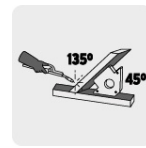

ESCUADRA MAGNÉTICA 5" PARA SOLDAR, CAPACIDAD 34 KG, TRUPER

CÓDIGO: **15408**

CLAVE: **ESM-5**

CARACTERÍSTICAS

- Ideal para mantener objetos en su lugar para soldar, alinear, marcar, ensamblar, medir, montar e instalar
- Protector de nylon en el imán para mayor resistencia a las chispas

Trabajos a 90°

Trabajos a 45° y 135°

ESPECIFICACIONES

Capacidad de carga	34 kg (75 lb)
Medida	5" (13 cm)
Dimensiones (Largo x Ancho x Diámetro)	19 cm x 2.5 cm x 4.5 cm
Peso	1,060 g
Empaque individual	Blíster
Inner	4
Master	16
Pallet	720