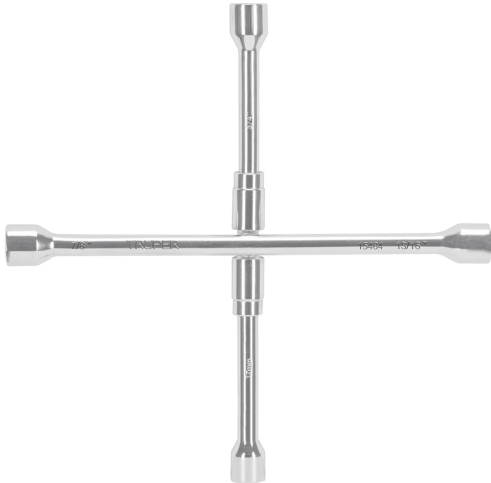

## LLAVE DE CRUZ 14" PLEGABLE PULIDA Y CROMADA, TRUPER

CÓDIGO: **15484**

CLAVE: **LLCR-14X**

### CARACTERÍSTICAS

- Cuerpo de acero forjado al medio carbono
- Acabado cromado
- Para remover tuercas y birlos de llantas en automóviles y camionetas
- Tamaño de bocas 17 mm, 3/4", 13/16", 7/8"

### ESPECIFICACIONES

<b>Medida</b>	14" (35 cm)
<b>Tamaño de bocas</b>	17 mm, 3/4"(19 mm), 13/16"(20.5 mm), 7/8"(22 mm)
<b>Peso</b>	1.2 kg
<b>Empaque individual</b>	Funda
<b>Inner</b>	3
<b>Master</b>	12
<b>Pallet</b>	720