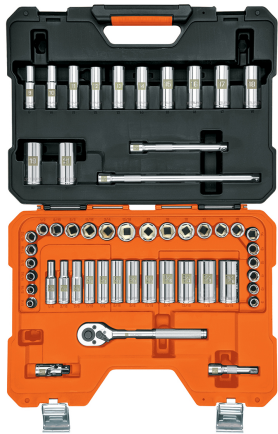

## JUEGO DE 53 HERRAMIENTAS CUADRO 3/8" MM PARA MECÁNICO

CÓDIGO: 15689

CLAVE: JD-3/8X53M

### CARACTERÍSTICAS

- Dados en acero al cromo vanadio
- Estuche resistente de plástico inyectado que mantiene las piezas organizadas
- Broches metálicos para mayor seguridad
- Asa para fácil manejo
- Herramienta marcada para fácil identificación

### NORMA

- Cada pieza excede su norma