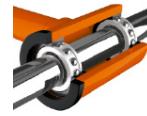

## CORTADOR AZULEJO 24" (60 CM) ROMP.MULTIPUNTO MALETÍN, EXPERT

CÓDIGO: **15826**CLAVE: **CAZ-60XM2**

### CARACTERÍSTICAS

- Cuchillas de 8, 10 y 18 mm con recubrimiento de titanio, 3X más resistente al desgaste
- Sistema de rompimiento multipunto que requiere menos esfuerzo
- Corredera con sistema de baleros para un corte más suave
- Base y balancín de acero
- Rieles de acero sólido
- Ajustable a 6 posiciones de altura para diferente espesor de azulejo
- Ideal para cortar cerámica y porcelanato

Corredera con sistema de baleros

Cuchillas con recubrimiento de titanio