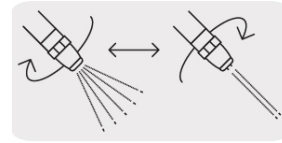

PISTOLA PARA RIEGO 2 FUNCIONES PLÁSTICA, BOQUILLA REGULABLE

CÓDIGO: **17480**

CLAVE: **PR-302**

CARACTERÍSTICAS

- Perilla reguladora de flujo
- Boquilla regulable con 2 funciones, jet y cono
- Uso en jardinería, para regar plantas y limpieza

Boquilla regulable

Perilla reguladora de flujo

ESPECIFICACIONES

Conexión de entrada	3/4"
Peso	147 g
Empaque individual	Tarjeta plástica
Pallet	1152
Inner	4
Master	24

PAÍS DE ORIGEN

Fabricado en China bajo las estrictas especificaciones de GRUPO TRUPER