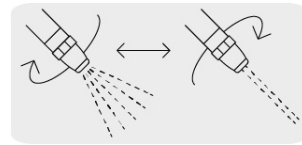

## PISTOLA PARA RIEGO 2 FUNCIONES METÁLICA, BOQUILLA REGULABLE

CÓDIGO: 17482

CLAVE: PR-102

### CARACTERÍSTICAS

- Clip para flujo continuo, permite que el agua fluya sin apretar constantemente
- Uso en jardinería, para regar plantas y limpieza

Boquilla regulable

### ESPECIFICACIONES

Conexión de entrada	3/4"
Peso	230 g
Empaque individual	Tarjeta plástica
Inner	6
Master	36
Pallet	1440