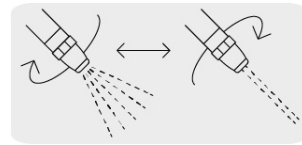

PISTOLA PARA RIEGO 2 FUNCIONES METÁLICA, BOQUILLA REGULABLE

CÓDIGO: 17482

CLAVE: PR-102

CARACTERÍSTICAS

- Clip para flujo continuo, permite que el agua fluya sin apretar constantemente
- Uso en jardinería, para regar plantas y limpieza

Boquilla regulable

ESPECIFICACIONES

Conexión de entrada	3/4"
Peso	230 g
Empaque individual	Tarjeta plástica
Inner	6
Master	36
Pallet	1440

PAÍS DE ORIGEN

Fabricado en China bajo las estrictas especificaciones de GRUPO TRUPER