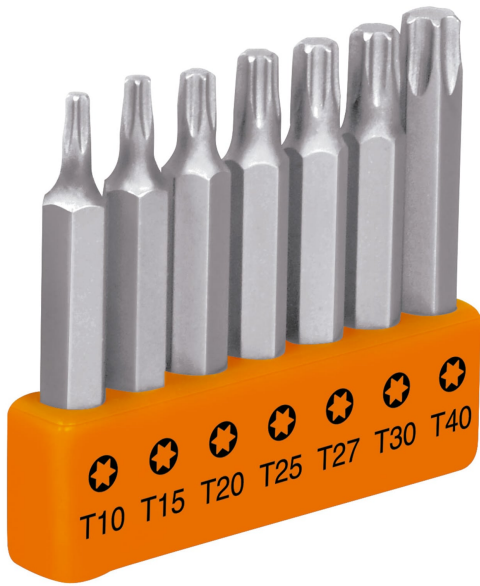

JUEGO DE 7 PUNTAS TORX COMBINADAS LARGO 2", TRUPER EXPERT

CÓDIGO: 17796

CLAVE: P7-25T

CARACTERÍSTICAS

- Fabricadas en acero S2, 2X más resistentes al desgaste que las de acero al cromo vanadio
- Organizador plástico
- Ideal para taladro, desarmador eléctrico o manual
- Maquinado para un ajuste preciso

ESPECIFICACIONES

Contenido	7 puntas
Largo	2" (50 mm)
Zanco	1/4" (6.5 mm)
Empaque individual	Blister
Inner	6
Master	72
Pallet	6480

DATOS DE EMPAQUE (MEDIDAS Y PESOS APROXIMADOS)

Empaque Individual	Medidas: Alto: 13.8 cm (5 1/2") Ancho: 1.1 cm (1/2") Largo: 9.2 cm (3 3/4") Peso: 0.1 kg (0.22 lb)
Inner	Medidas: Alto: 7.2 cm (2 3/4") Ancho: 10.2 cm (4") Largo: 14.5 cm (5 3/4") Peso: 0.65 kg (1.43 lb)
Master	Medidas: Alto: 24 cm (9 1/2") Ancho: 22.5 cm (8 3/4") Largo: 31 cm (12 1/4") Peso: 8.08 kg (17.81 lb)

PAÍS DE ORIGEN

Fabricado en China bajo las estrictas especificaciones de GRUPO TRUPER

INCLUYE

7 Puntas Torx (T10, T15, T20, T25, T27, T30 y T40)