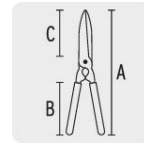

TIJERA PARA PODA 48 CM, FORJADA, MGOS DE MADERA, TRUPER EXPERT

CÓDIGO: **18371**

CLAVE: **TX-19**

CARACTERÍSTICAS

- Cuchillas forjadas en acero al alto carbono
- Mangos de madera
- Mariposa de ajuste

Muesca para corte de ramas

NORMA

- Garantizado contra defectos de fabricación o mano de obra. La garantía se puede hacer válida con cualquier distribuidor de TRUPER

ESPECIFICACIONES

Largo total	A 48 cm
Dimensiones (largo de mangos x largo de hoja)	B 20 x C 18 cm
Espesor de hoja	5 mm
Empaque individual	Granel
Pallet	540
Inner	3
Master	18