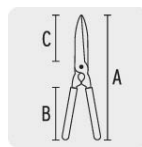

## TIJERA PARA PODA 56 CM LIGERA, MANGOS TUBULARES, TRUPER

CÓDIGO: **18397**

CLAVE: **TB-17**

### CARACTERÍSTICAS

- Cuchillas fabricadas en acero
- Mangos ovalados de acero con grip antiderrapante, que evitan que la tijera gire o se resbale de la mano
- Diseño ligero y resistente

### ESPECIFICACIONES

<b>Largo total</b>	A 56 cm
<b>Dimensiones (largo de mangos x largo de hoja)</b>	B 30 x C 19 cm
<b>Espesor de hoja</b>	3.42 mm
<b>Empaque individual</b>	Granel
<b>Pallet</b>	216
<b>Inner</b>	3
<b>Master</b>	18