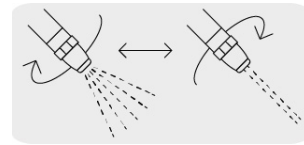

PISTOLA PARA RIEGO 2 FUNCIONES CON RECUBRIMIENTO Y BOQUILLA

CÓDIGO: 18476

CLAVE: PR-202

CARACTERÍSTICAS

- Cuerpo metálico recubierto de doble inyección ABS/TPR
- Mango ergonómico
- Clip para flujo continuo, permite que el agua fluya sin apretar constantemente
- Uso en jardinería, para regar plantas y limpieza

Boquilla regulable

ESPECIFICACIONES

Conexión de entrada	3/4"
Peso	247 g
Empaque individual	Tarjeta plástica
Pallet	1440
Inner	6
Master	36

PAÍS DE ORIGEN

Fabricado en China bajo las estrictas especificaciones de GRUPO TRUPER