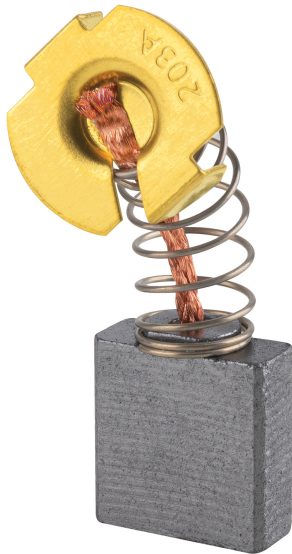

## BOLSA CON 2 CARBONES DE REPUESTO PARA ROU-NX2, TRUPER

CÓDIGO: 18603

CLAVE: CB-ROU-NX2

### CARACTERÍSTICAS

- Para router industrial modelo ROU-NX2 marca Truper®

### NORMA

- Garantizado contra defectos de fabricación o mano de obra. La garantía se puede hacer válida con cualquier distribuidor de TRUPER