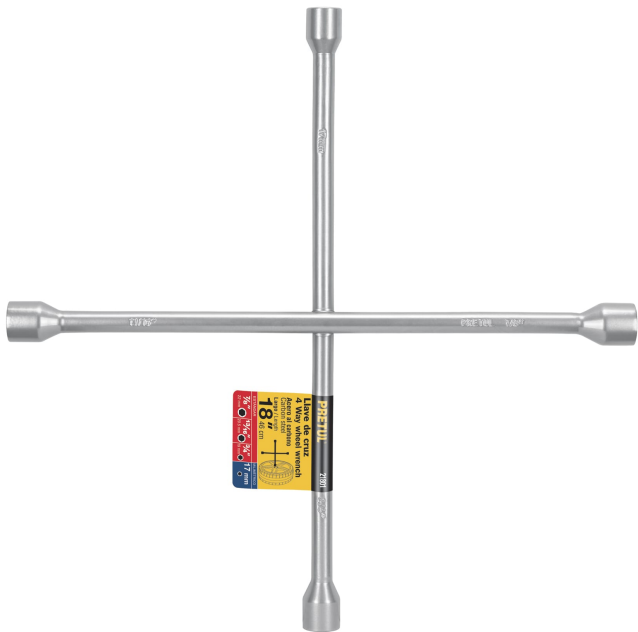

## LLAVE DE CRUZ PARA AUTOMÓVILES Y CAMIONETAS, 18" PRETUL

# PRETUL®

CÓDIGO: **21801**

CLAVE: **LLCR-18P**

### CARACTERÍSTICAS

- Cuerpo de acero forjado
- Para remover tuercas y birlos de llantas en automóviles y camionetas
- Tamaño de bocas 17 mm, 3/4", 13/16", 7/8"

### ESPECIFICACIONES

<b>Medida</b>	18" (45 cm)
<b>Tamaño de bocas</b>	17 mm, 3/4"(19 mm), 13/16"(20.5 mm), 7/8"(22 mm)
<b>Peso</b>	1.4 kg
<b>Inner</b>	4
<b>Master</b>	12
<b>Pallet</b>	216