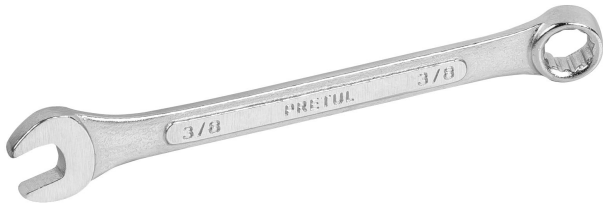

## LLAVE COMBINADA 3/8" X 140 MM DE LARGO, PRETUL

**PRETUL®**

CÓDIGO: 21882

CLAVE: LL-2012P

**CARACTERÍSTICAS**

- Fabricada en acero al cromo vanadio 2X más resistente al desgaste que las de acero al carbono
- Medida marcada para fácil identificación

**NORMA**

- Cumple la norma: ASME B107.100
- Garantizado contra defectos de fabricación o mano de obra. La garantía se puede hacer válida con cualquier distribuidor de TRUPER

**ESPECIFICACIONES**

Medida	3/8"
Largo	140 mm
Puntas	12
Empaque individual	Tarjeta plástica
Inner	12
Master	72
Pallet	10800