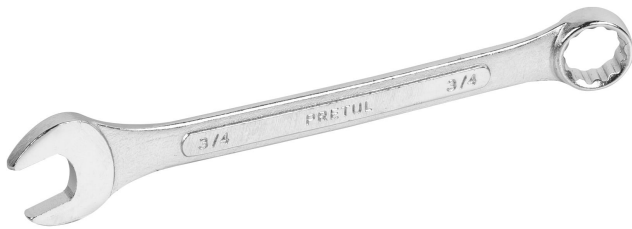

## LLAVE COMBINADA 3/4" X 230 MM DE LARGO, PRETUL

PRETUL®

CÓDIGO: 21888

CLAVE: LL-2024P

## CARACTERÍSTICAS

- Fabricada en acero al cromo vanadio 2X más resistente al desgaste que las de acero al carbono
- Medida marcada para fácil identificación

## ESPECIFICACIONES

Medida	3/4"
Largo	230 mm
Puntas	12
Empaque individual	Tarjeta plástica
Inner	12
Master	72
Pallet	5760