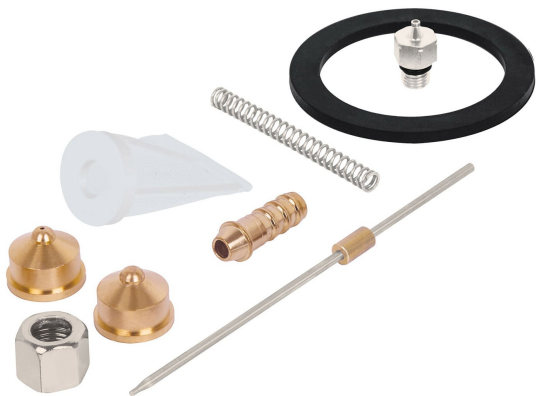

**REPUESTOS DE PISTOLAS PARA PINTAR,  
PIPI-26 Y PIPI-27, TRUPER****PRETUL®**CÓDIGO: **23111**CLAVE: **RE-PIPI-200P****CARACTERÍSTICAS**

- Para pistola Serie 200, baja presión modelo PIPI-27 y PIPI-26 marca Truper®

**ESPECIFICACIONES**

<b>Empaque individual</b>	Caballete
<b>Master</b>	30
<b>Pallet</b>	840
<b>Inner</b>	6

**PAÍS DE ORIGEN**

**Fabricado en China bajo las estrictas especificaciones de Truper**

**INCLUYE**

**1 Espiga**

**1 Empaque para vaso**

**1 Filtro plástico**

**1 Resorte**

**1 Tobera**

**1 Aguja**

**4 Empaques de cuero**

**2 Boquillas (punto y abanico)**

**1 Tuerca**