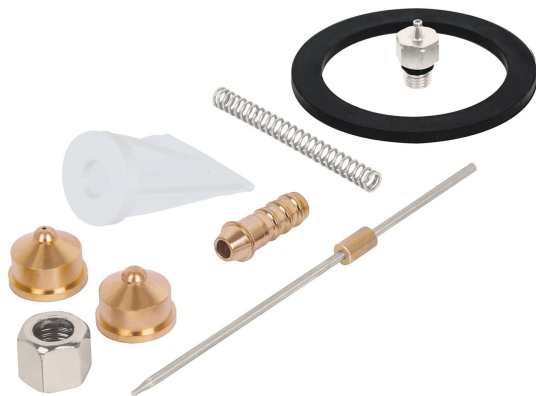

**REPUESTOS DE PISTOLAS PARA PINTAR,  
PIPI-26 Y PIPI-27, TRUPER****PRETUL®**CÓDIGO: **23111**CLAVE: **RE-PIPI-200P****CARACTERÍSTICAS**

- Para pistola Serie 200, baja presión modelo PIPI-27 y PIPI-26 marca Truper®

**ESPECIFICACIONES****Empaque individual**

Caballete

**Master**

30

**Pallet**

840

**Inner**

6

**PAÍS DE ORIGEN****Fabricado en China bajo las estrictas especificaciones de GRUPO TRUPER****INCLUYE****1 Espiga****1 Empaque para vaso****1 Filtro plástico****1 Resorte****1 Tobera**

**1 Aguja**

**4 Empaques de cuero**

**2 Boquillas (punto y abanico)**

**1 Tuerca**