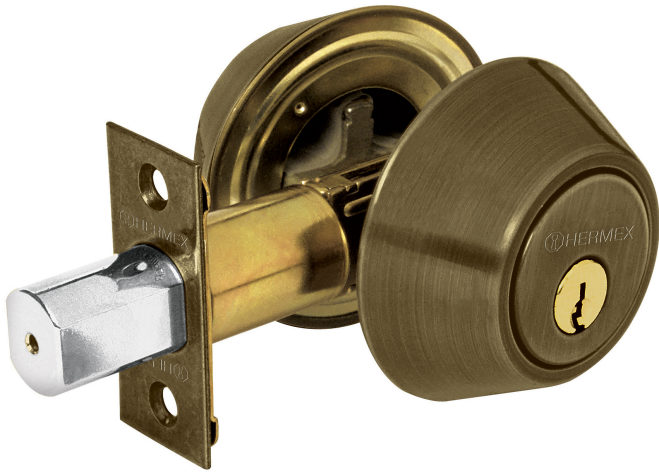

CERROJO LLAVE-LLAVE LATÓN ANTIGUO, LLAVE TRADICIONAL, HERMEX

HERMEX Basic®

CÓDIGO: **23612**

CLAVE: **CERO-22P**

CARACTERÍSTICAS

- Cerrojo con llave al exterior e interior
- Cilindro metálico y escudos de acero, acabado latón antiguo
- Para puertas derechas o izquierdas de 1-1/4" a 1-3/4" (32 a 45 mm)

ESPECIFICACIONES

Función (instalación)	Entrada
Acabado	Latón antiguo
Ciclos (cierre y apertura)	100 000
Espesor de puerta	1/4" a 1-3/4" (32 mm a 45 mm)
Backset (Distancia al centro)	60 mm a 70 mm
Material de las llaves	Acero niquelado
Dimensiones (diámetro x largo)	65 x 25 mm
Empaque individual	Caja
Inner	4
Master	24
Pallet	1440

PAÍS DE ORIGEN

Fabricado en China bajo las estrictas especificaciones de GRUPO TRUPER

INCLUYE

2 Llaves tradicionales (Para hacer duplicados utilice la forja E109A)

Picaporte

Contra

Tornillería para su instalación