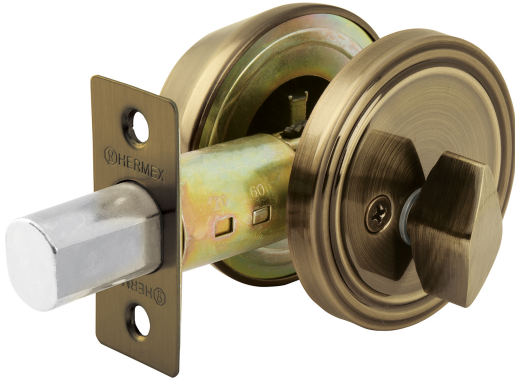

## CERROJO LLAVE-MARIPOSA LATÓN ANTIGUO, LLAVE TRADICIONAL

**HERMEX Basic®**

CÓDIGO: **23615**

CLAVE: **CERO-21P**

### CARACTERÍSTICAS

- Cerrojo con llave al exterior mariposa al interior
- Cilindro metálico y escudo de acero, acabado latón antiguo
- Para puertas derechas o izquierdas de 1-1/4" a 1-3/4" (32 a 45 mm)

### ESPECIFICACIONES

<b>Función (instalación)</b>	Recámara
<b>Acabado</b>	Latón antiguo
<b>Ciclos (cierre y apertura)</b>	100 000
<b>Espesor de puerta</b>	1/4" a 1-3/4" (32 mm a 45 mm)
<b>Backset (Distancia al centro)</b>	60 mm a 70 mm
<b>Material de las llaves</b>	Acero niquelado
<b>Dimensiones (diámetro x largo)</b>	65 x 25 mm
<b>Empaque individual</b>	Caja
<b>Inner</b>	4
<b>Master</b>	24
<b>Pallet</b>	1440