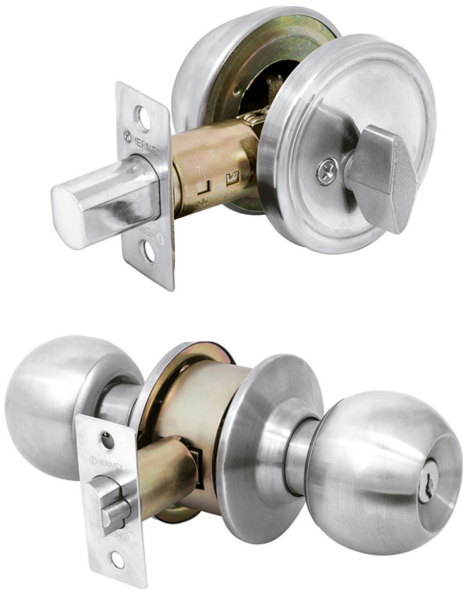

COMBO CERRADURAS, LLAVE-MARIPOSA, CROMO, HERMEX BASIC

HERMEX Basic

CÓDIGO: **23618**

CLAVE: **CMB-31P**

CARACTERÍSTICAS

- Cerradura de pomo con mecanismo cilíndrico y cilindro metálico
- Cerrojo con llave al exterior y mariposa al interior
- Ambos abren con la misma llave
- Perillas y escudo de acero inoxidable, acabado cromo mate
- Para instalar en puertas derechas e izquierdas de 1/4" a 1-3/4" (32 mm a 45 mm)

ESPECIFICACIONES

Función (instalación)	Entrada
Acabado	Cromo mate
Perilla	Acero inoxidable
Escudo	Acero inoxidable
Ciclos (cierre y apertura)	200 000 (solo pomo)
Espesor de puerta	1/4" a 1-3/4" (32 mm a 45 mm)
Material de las llaves	Acero niquelado
Empaque individual	Caja
Pallet	576
Inner	3
Master	12
Backset (Distancia al centro)	60 mm a 70 mm

PAÍS DE ORIGEN

Fabricado en China bajo las estrictas especificaciones de GRUPO TRUPER

INCLUYE

4 Llaves tradicionales (Para hacer duplicados utilice la forja Y55)