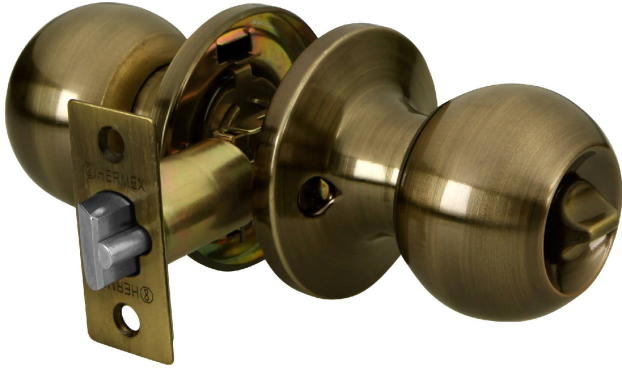

CERRADURA TIPO ESFERA, TUBULAR, RECÁMARA, ANTIGUO, BASIC

HERMEX Basic®

CÓDIGO: **23659**

CLAVE: **BALT-LA-RP**

CARACTERÍSTICAS

- Cerrojo con llave al exterior y botón de seguridad al interior
- Mecanismo tubular con cilindros metálicos
- Perilla y escudo de acero, acabado latón antiguo
- Para colocación en puertas con espesor de 1-1/4" a 1-3/4" (32 a 45 mm)

ESPECIFICACIONES

Función (instalación)	Recámara
Acabado	Latón antiguo
Perilla	Acero
Escudo	Acero
Material de las llaves	Acero niquelado
Ciclos (cierre y apertura)	200 000
Espesor de puerta	1-1/4" a 1-3/4" (32 a 45 mm)
Backset (Distancia al centro)	60 mm
Dimensiones de la cerradura (distancia entre perillas x diámetro del chapetón)	170 x 65 mm
Dimensiones de la perilla (diámetro x largo)	51 x 37.5 mm
Empaque individual	Caja
Inner	3